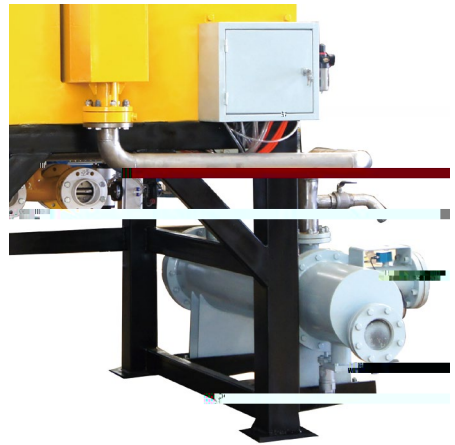

1- 2- 3- 4- 5- 6- 7- 8-

3 7

3

5

Host Link

	HTDZ- 520F	HTDZ- 780F	HTDZ- 1000F	HTDZ- 1200F	HTDZ- 1500F	HTDZ- 1750F	HTDZ- 2000F	HTDZ- 2500F
T	1.0							
ACV	380							
DCA	224	300	310	420	530	540	600	990
KW	81	109	115	180	240	245	255	295
mm	520	780	1000	1200	1500	1750	2000	2500
m ³ /h	15 25	30 40	50 70	70 90	90 140	100 160	120 200	170 280
	15 30							
	- 24 200							
mm L×W×H	3230× 2840× 3150	3490× 3200× 3580	3350× 3340× 3680	4000× 3940× 3850	4830× 4170× 4780	5680× 4830× 5980	4710× 4520× 5350	7400× 6000× 8630

	HTDZ- 520AF	HTDZ- 780AF	HTDZ- 1000AF	HTDZ- 1200AF	HTDZ- 1500AF	HTDZ- 1750AF	HTDZ- 2000AF	HTDZ- 2500AF
T	1.5					1.3		
ACV	380							
DCA	224	370	350	420	530	540	600	990
KW	81	146	130	180	240	245	255	295
mm	520	780	1000	1200	1500	1750	2000	2500
m ³ /h	8 15	15 30	20 50	30 60	50 80	55 100	80 /	